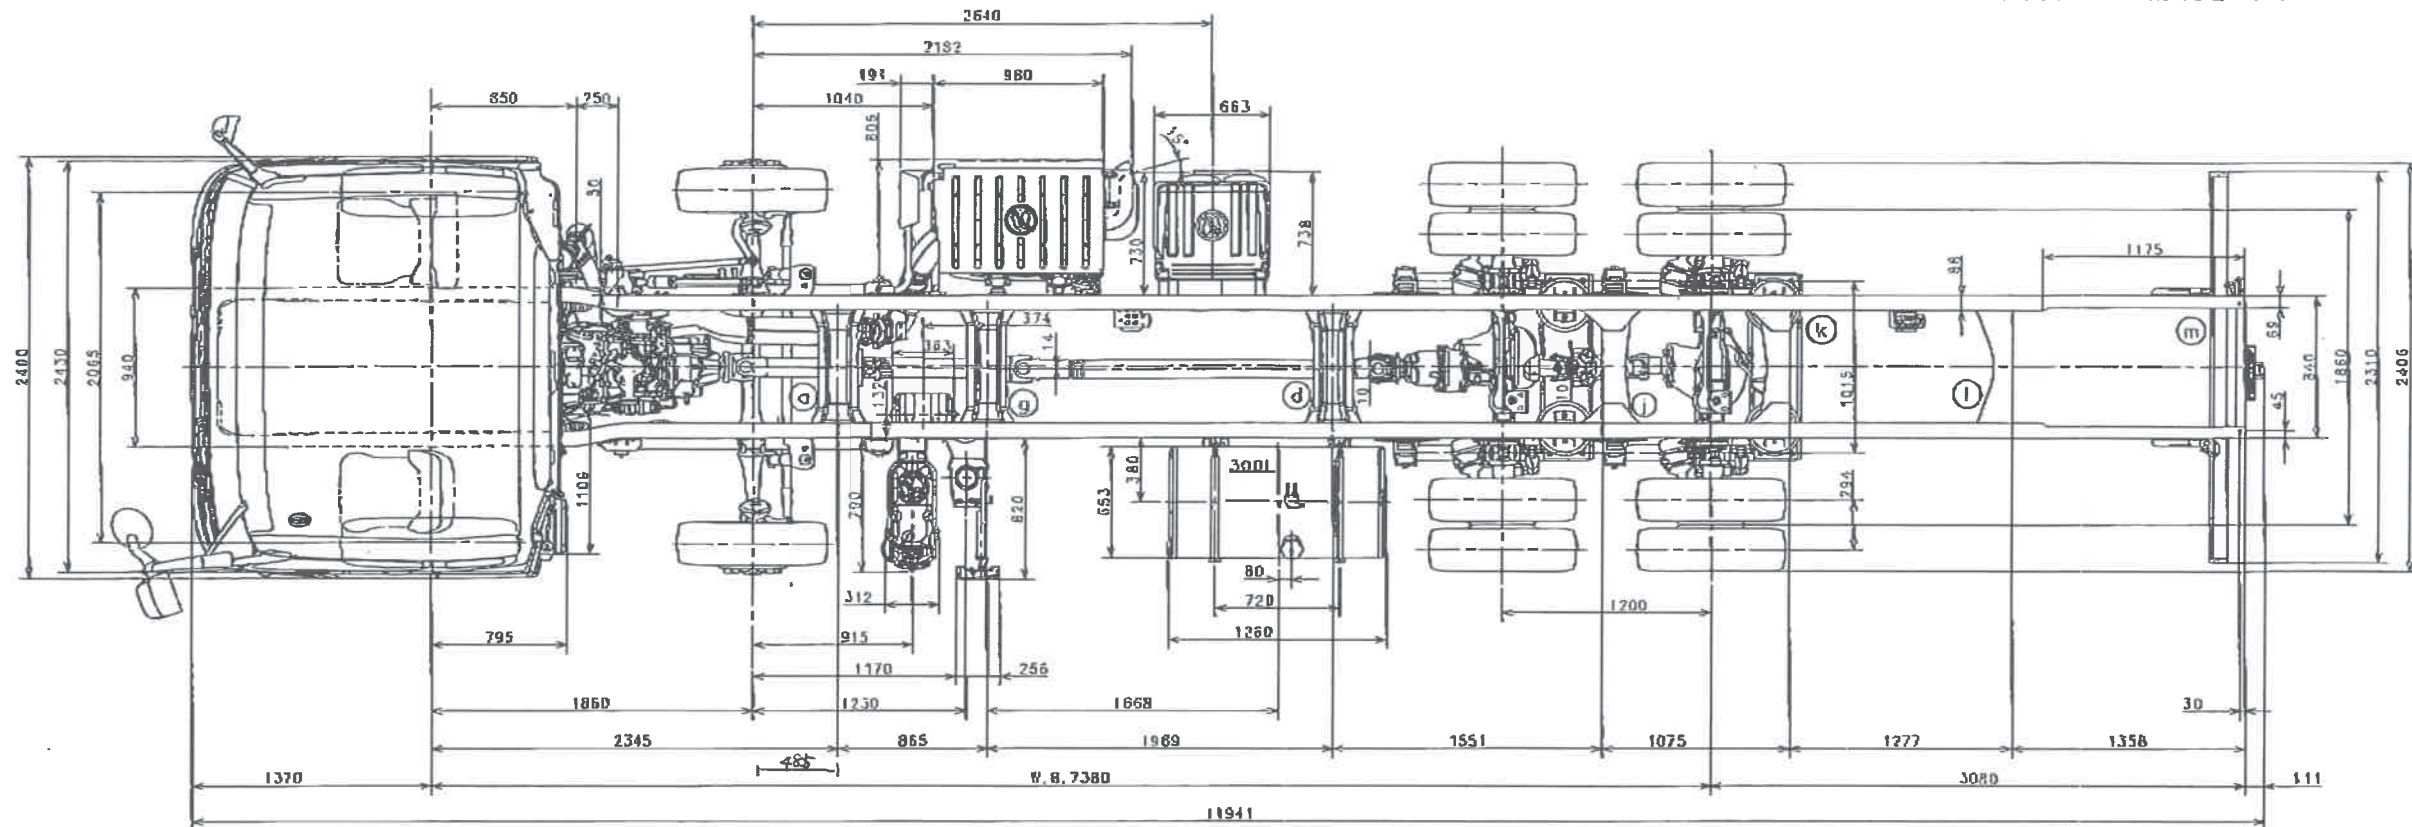

三菱ふそう2PG-FS74HVZ2X
キャブオーパトラックキャブ付シャシー図 1/40

架 L1901

車種	前輪タイヤサイズ	後輪タイヤサイズ	リヤパンパ	リヤパンパステー
2PG-FS74HVZ2X	245/70R 19.5	245/70R 19.5	HBSI	DL1A

注：1. クロスメンバーの詳細形状は13.1項「クロスメンバー詳細図」による。