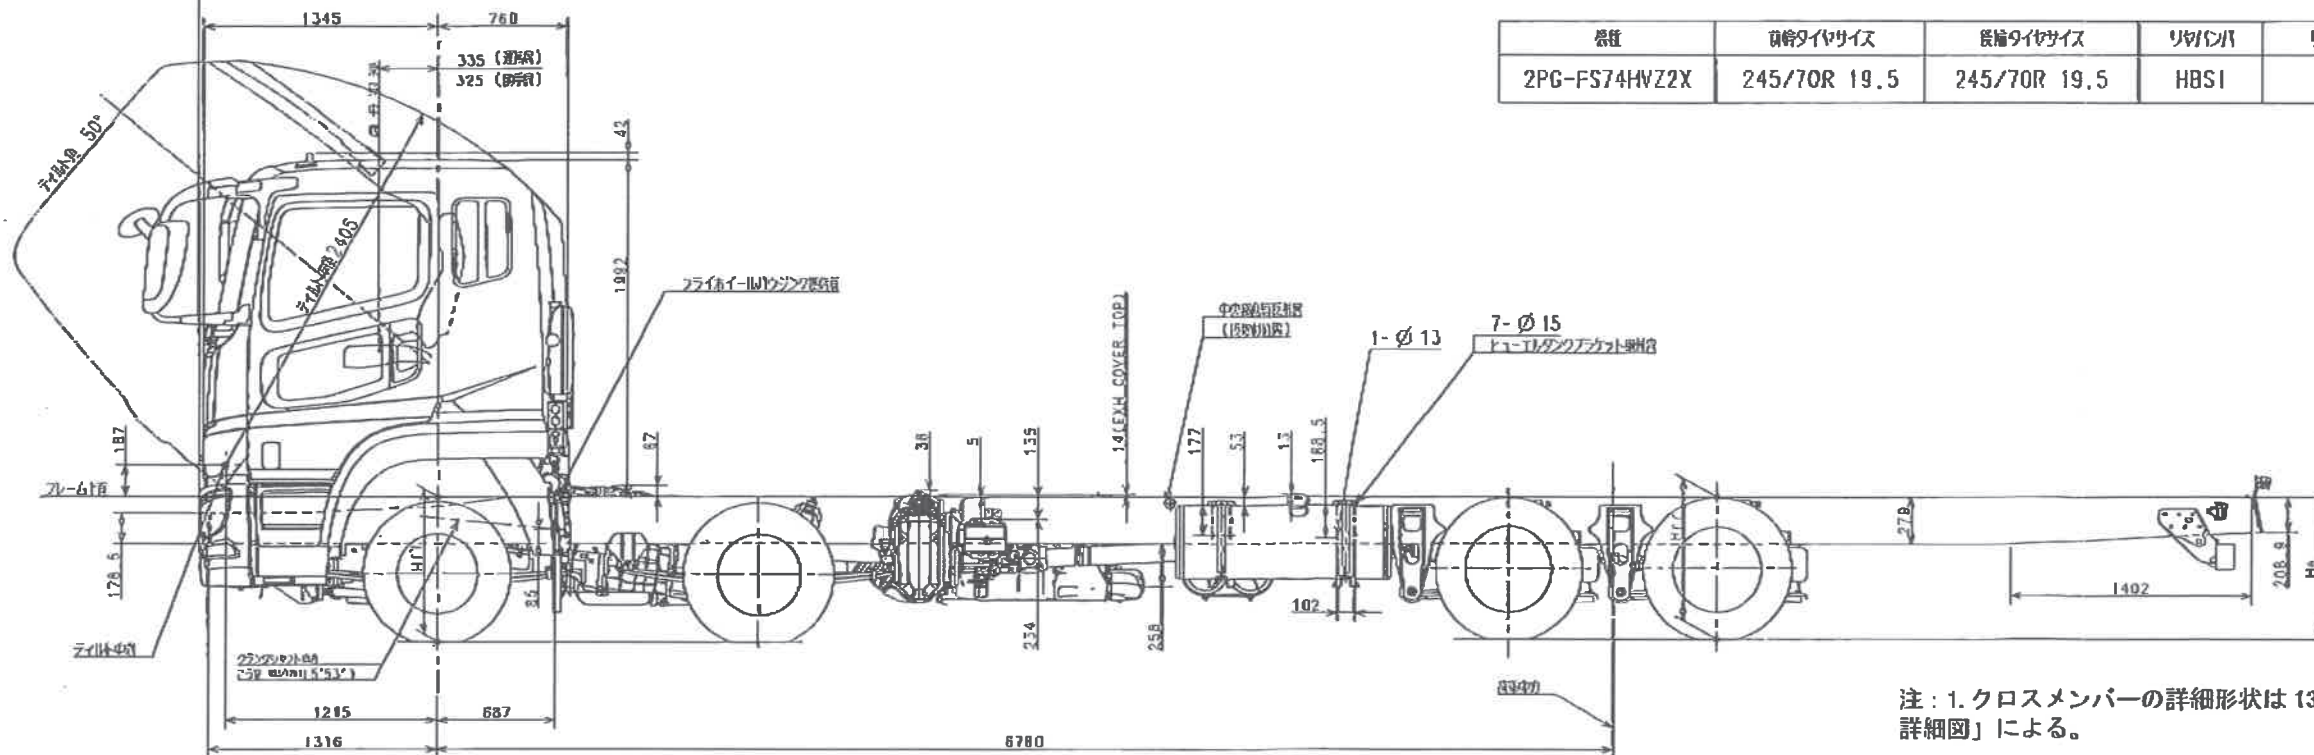

三菱ふそう2PG-FS74HVZ2X
キャブオーパトラックキャブ付シャシー図 1/40

架 L1901

車種	前輪タイヤサイズ	後輪タイヤサイズ	リヤパンパ	リヤパンパステー
2PG-FS74HVZ2X	245/70R 19.5	245/70R 19.5	HBSI	DL1A

注：1. クロスメンバーの詳細形状は13.1項「クロスメンバー詳細図」による。