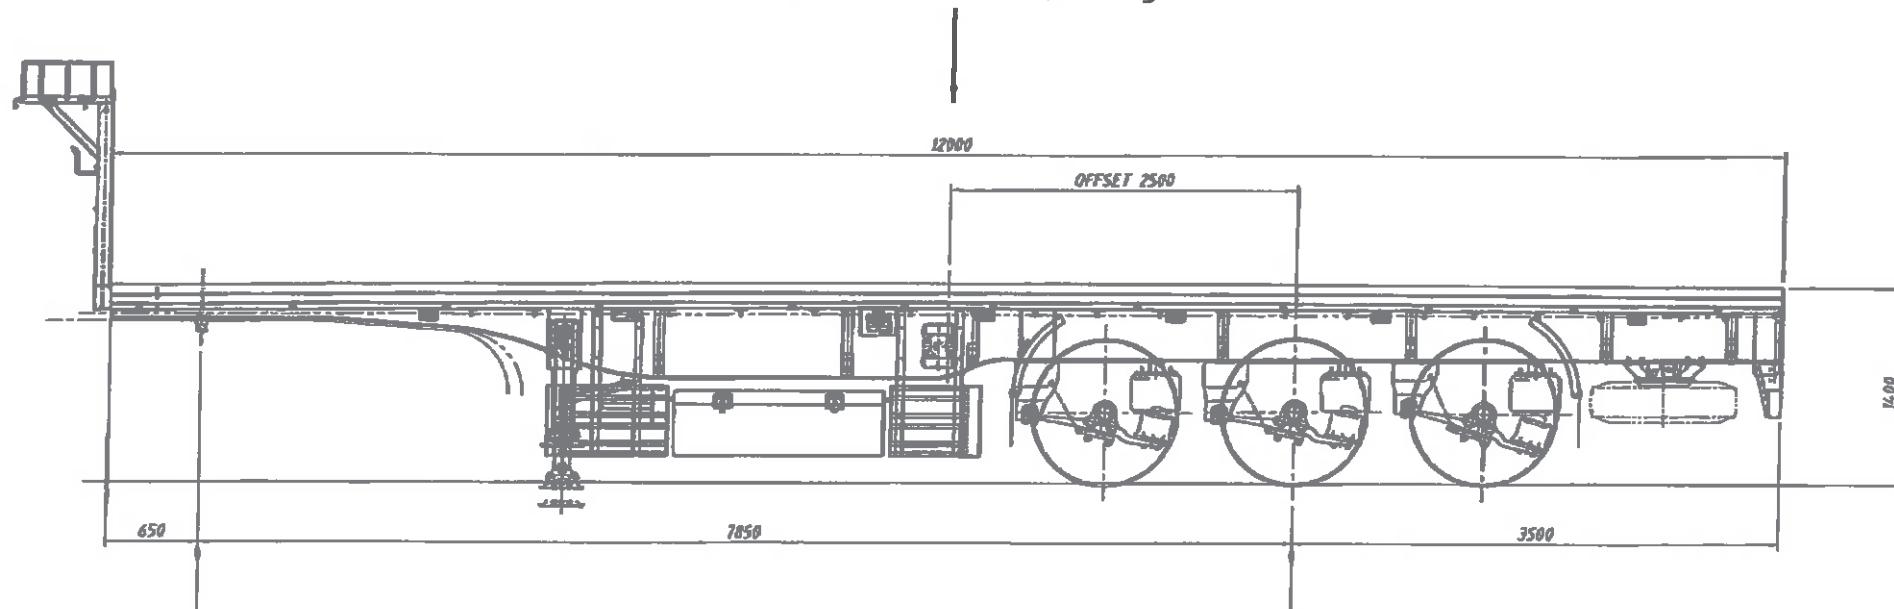

車輛總重量 : 36,000 kg
 車輛重量 : 6,200 kg
 最大積載量 : 29,800 kg

第五輪荷重 1,270 kg
 10,760 kg

後輪軸重 4,930 kg
 25,240 kg

荷重分布表

(單位: kg)

	第五輪荷重	後輪軸重	合計
車輛重量	1,270	4,930	6,200
最大積載量	9,490	20,310	29,800
車輛總重量	10,760	25,240	36,000